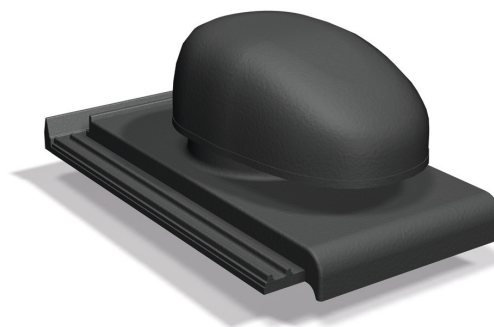

PRODUKTBLAD

Avloppsluftare Piano lertegel

Art nr H501..

Benders Avloppsluftare i lera används vid avloppsluftning genom yttertak.

Avloppsluftaren är inte ställbar, men den är justerbar under taket genom en flexibel plastslang.

Håltagningen i taket är 160 mm i diameter. Vid lätt undertak skall den monteras med Monteringsbeslag (art nr 060200).

Produkten levereras komplett med lertegelpanna och underbeslag med integrerat flexirör.

Artikelinformation

Vikt	7,10 kg
Längd	410 mm
Bredd	240 mm
Bygglängd	310-345 mm
Byggbredd	204 mm
Material	Lera
Färg	Finns i samtliga Piano färger