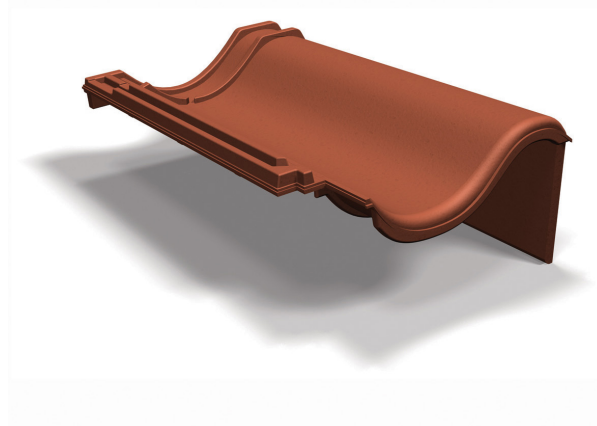

# PRODUKTBLAD

Gavelpanna höger falsat lertegel Tvilling

Art nr H410..

*Benders gavelpanna är ett alternativ till vindskiveplåten. Gavelpannan ger en extremt säker tätning och sparar underhåll av vindskivan. Den ger en estetisk helhet av taket.*

Benders Gavelpannor Tvilling kan läggas med läktavstånd 266-285 mm.

Vid läggning med gavelpannor bör alltid yttre raden runt hela ytan läggas först för att säkerställa rätt avslutning.

## Artikelinformation

Vikt	4,00 kg
Längd	365 mm
Bredd	224 mm
Byggbredd	214 mm
Antal st/pall	40 st
Material	Lera