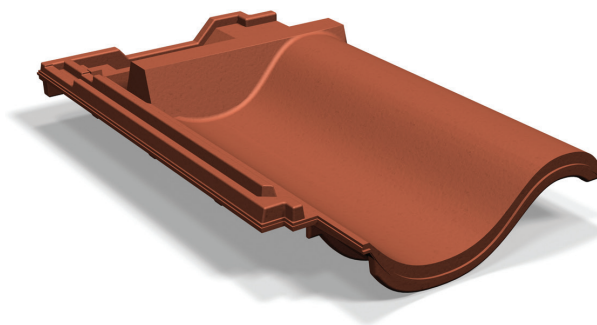

PRODUKTBLAD

Nockanslutningspanna falsat lertegel Tvilling rak framkant

Art nr H20424

Nockanslutningspanna falsat lertegel Tvilling rak framkant, passar vår takpanneprofil Tvilling rak framkant i lera.

Nockanslutningspannan falsat lertegel Tvilling rak framkant är lämplig att lägga som översta raden motnocken vid takläggning av Takpanna Tvilling rak framkant. Du byter ut raden av vanliga takpannor till nockanslutningspannor. De tätar och ger en bra ventilation och ett bra avslut vid nock. Vid användande av nockanslutningspanna behövs ej Nock- och Valmtätningrulle.

Åtgång ca 11,6 st/lpm.

Används ej under 25° taklutning.

Artikelinformation

Vikt	2,60 kg
Antal/pall	192 st
Längd	365 mm
Bredd	222 mm
Bygglängd	290 mm
Byggbredd	173 mm
Läktavstånd	266 - 285 mm
Material	Lertegel
Färg	Naturröd