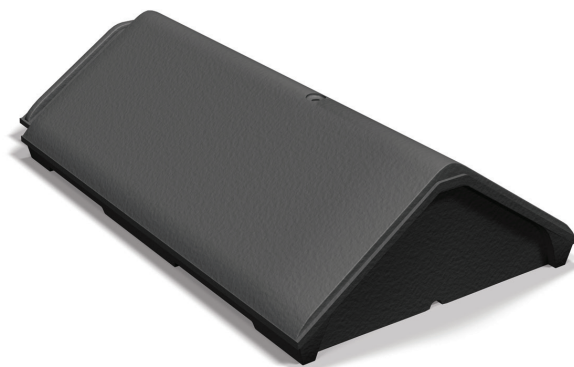

# PRODUKTBLAD

Slutnock Piano falsat lertegel

Art nr H326..

***Slutnock Piano falsat lertegel, passar vår takpanneprofil Piano i lera.***

Slutnock Piano är lämplig att lägga på takpannor Piano, tillsammans med Nockpanna Piano.

Slutnock är en nockpanna försedd med gavel. Den används som sista nockpanna vid sadeltak. Gavelplattans höjd är 105 mm.

Slutnocken levereras komplett med en nockpanna dubbelfals Piano vilken krävs vid montering.

## Artikelinformation

Vikt	6,50 kg (3,50 + 3,00 kg)
Längd	420 mm
Bredd	225 mm
Material	Lertegel