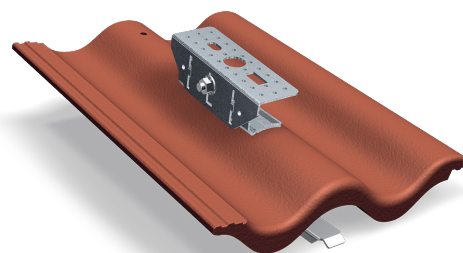

PRODUKTBLAD

Infästningspanna Solar 45 mm

Art nr 1847xx

SOLAR!
NYTT MONTAGE-
SYSTEM FÖR SOL-
PANELER

Bender Solar är ett system för infästning av solpaneler och monteras tillsammans med ditt tvåkupiga betongtak från Benders.

Infästningspanna Solar 45 mm består av en förstärkt Palemapanna, läktfäste samt konsol på ovansidan för infästning av montageskena. Produkten skruvas enkel ihop med medföljande bult.

Infästningspanna Solar låser sig över två rader bärläkt (tjocklek 45 mm), och ingen åverkan på underlags-taket krävs.

Artikelinformation

Vikt	5.30 kg
Yta	Benderit och Candor
Färg	Svart 20 och 80 Tegelröd 24 och 84
Material	Betong/stål
Teknisk info	Passar för läkttjocklek 45 mm (t ex 45x70 mm läkt)
Prod info	Panna, konsol och läktfäste levereras separat, färdigt att monteras ihop.