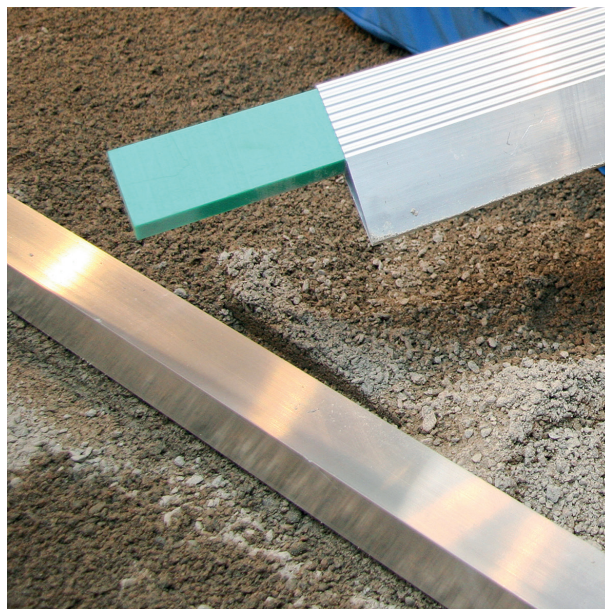

PRODUKTBLAD

Avdragssystem

LÄGGNINGSHJÄLPMEDEL

Avdragssystemet underlättar vid avjämningen när du skall lägga marksten och plattor. Benders Läggningshjälpmedel är framtagna för att ge dig en hjälpande hand i förarbetet till dinstensyta.

Produktinformation

Vikt kg/st	30,00
Antal st/pall	24
OBS!	OBS! För innehåll och detaljerad information se www.benders.se .

Grå2233107B

Grafit2233101B

Terracotta2233160B