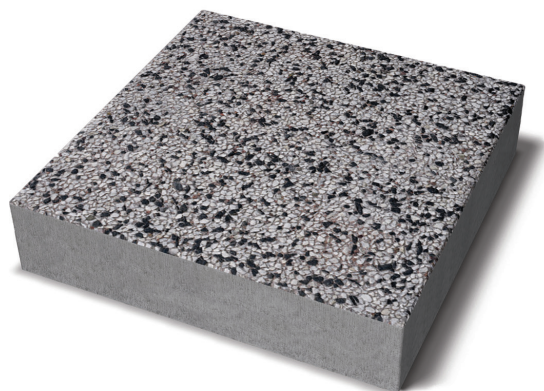

# PRODUKTBLAD

Frilagd platta 350x350x80 mm

FRILAGD PLATTA

Frilagda plattor med stenbeläggning – en klassiker som stått sig i decennier, med en rad ytbeläggningar och storlekar att välja på. Plattorna ger en stabil och harmonisk beläggning som blir allt vackrare med åren.