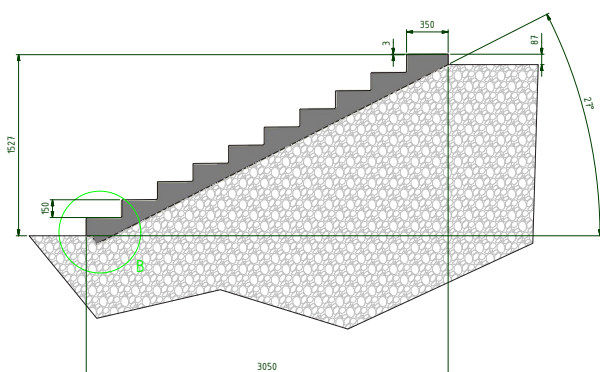

## Bender Blocktrappa 10 steg

### *Helgjuten trappa för montage i slänt.*

Benders Blocktrappa är en betongtrappa som gjuts i ett stycke från 2-10 steg i bredd 2000 mm. Bredden kan anpassas efter kunds önskemål. Den kan enkelt skarvas med vilplan eller flera trapplöp om det är stora höjdskillnader.

Trappan gjuts med slät yta i steget men kan fås med kontrastmarkering och/eller halkskydd som tillägg.

Benämning	Artikel nummer	Längd mm	Vikt kg/st
Blocktrappa 2000 mm steg 2	2780207	690	600,00
Blocktrappa 2000 mm steg 3	2780307	1020	900,00
Blocktrappa 2000 mm steg 4	2780407	1350	1200,00
Blocktrappa 2000 mm steg 5	2780507	1680	1500,00
Blocktrappa 2000 mm steg 6	2780607	2010	1800,00
Blocktrappa 2000 mm steg 7	2780707	2340	2100,00
Blocktrappa 2000 mm steg 8	2780807	2670	2400,00
Blocktrappa 2000 mm steg 9	2780907	3000	2700,00
Blocktrappa 2000 mm steg 10	2781007	3330	3000,00