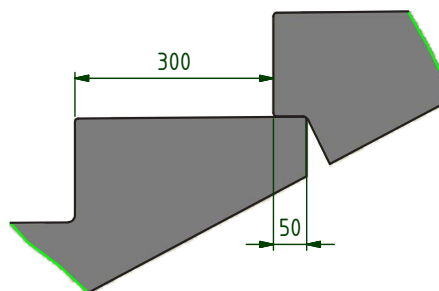

## Bender Blocktrappa 10 steg

### *Helgjuten trappa för montage i slänt.*

Benders Blocktrappa är en betongtrappa som gjuts i ett stycke från 2-10 steg i bredd 2000 mm. Bredden kan anpassas efter kunds önskemål. Den kan enkelt skarvas med vilplan eller flera trapplöp om det är stora höjdskillnader.

Trappan gjuts med slät yta i steget men kan fås med kontrastmarkering och/eller halkskydd som tillägg.

Benämning	Artikel nummer	Längd mm	Vikt kg/st
Blocktrappa 2000 mm steg 2	2780207	690	600,00
Blocktrappa 2000 mm steg 3	2780307	1020	900,00
Blocktrappa 2000 mm steg 4	2780407	1350	1200,00
Blocktrappa 2000 mm steg 5	2780507	1680	1500,00
Blocktrappa 2000 mm steg 6	2780607	2010	1800,00
Blocktrappa 2000 mm steg 7	2780707	2340	2100,00
Blocktrappa 2000 mm steg 8	2780807	2670	2400,00
Blocktrappa 2000 mm steg 9	2780907	3000	2700,00
Blocktrappa 2000 mm steg 10	2781007	3330	3000,00