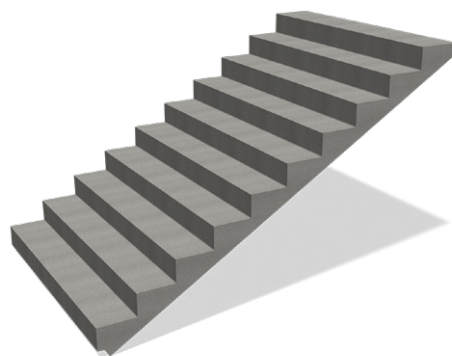

PRODUKTBLAD

Bender Blocktrappa 10 steg

Helgjuten trappa för montage i slänt.

Benders Blocktrappa är en betongtrappa som gjuts i ett stycke från 2-10 steg i bredd 2000 mm. Bredden kan anpassas efter kunds önskemål. Den kan enkelt skarvas med vilplan eller flera trapplöp om det är stora höjdskillnader.

Trappan gjuts med slät yta i steget men kan fås med kontrastmarkering och/eller halkskydd som tillägg.

Benämning	Artikel nummer	Längd mm	Vikt kg/st
Blocktrappa 2000 mm steg 2	2780207	690	600,00
Blocktrappa 2000 mm steg 3	2780307	1020	900,00
Blocktrappa 2000 mm steg 4	2780407	1350	1200,00
Blocktrappa 2000 mm steg 5	2780507	1680	1500,00
Blocktrappa 2000 mm steg 6	2780607	2010	1800,00
Blocktrappa 2000 mm steg 7	2780707	2340	2100,00
Blocktrappa 2000 mm steg 8	2780807	2670	2400,00
Blocktrappa 2000 mm steg 9	2780907	3000	2700,00
Blocktrappa 2000 mm steg 10	2781007	3330	3000,00