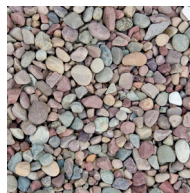

PRODUKTBLAD

Natursingel 16-40 mm 15 kg

DEKORMATERIAL

Natursingel är mjukt slipad av inlandsisen för väldigt länge sedan. Den är grårödmelerad och kan även användas på gångar och garageuppfarter. Benders Dekormaterial är en serie kompletteringsprodukter till spännande trädgårdar. Tillsammans med vackra grönska och våra markstenar, plattor och murar anlägger du kvarterets läckraste trädgård. Avgränsa gångar, lägg längs husväggen eller använd som marktäckare i rabatter eller i stället för gräsmatta.

Produktinformation

Vikt kg/st	15,00
Antal st/pall	64
Vikt kg/pall	960

SE TÄCKNINGSGRAD FÖR DEKORMATERIAL

PLASTSÄCKEN ÄR ÅTERVINNINGSBAR

Grårödmelerad
2981314-D