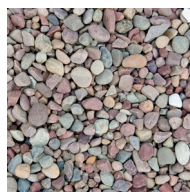

PRODUKTBLAD

Natursingel 16-40 mm 800 kg

DEKORMATERIAL

Natursingel är mjukt slipad av inlandsisen för väldigt länge sedan. Den är grårödmelerad och kan även användas på gångar och garageuppfarter. Benders Dekormaterial är en serie kompletteringsprodukter till spännande trädgårdar. Tillsammans med vacker grönska och våra markstenar, plattor och murar anlägger du kvarterets läckraste trädgård. Avgränsa gångar, lägg längs husväggen eller använd som marktäckare i rabatter eller i stället för gräsmatta.

Produktinformation

Vikt kg/st	800,00
Antal st/pall	1
Vikt kg/pall	800

Grårödmelerad
2981314-C