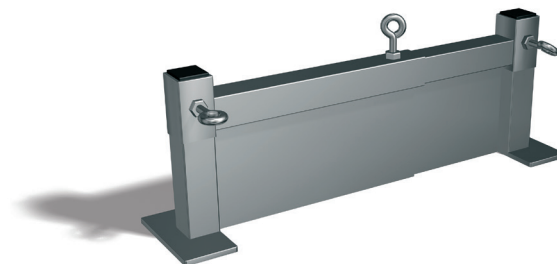

PRODUKTBLAD

Ställbar avdragningskena 600 mm
LÄGGNINGSHJÄLPMEDEL

Avdragssystemet underlättar vid avjämningen när du skall lägga marksten och plattor. Bender Läggningshjälpmedel är framtagna för att ge dig en hjälpande hand i förarbetet till dinstensyta.

Produktinformation

Vikt kg/st
OBS!

4,56
Skenan är ställbar mellan 600-1100 mm. Skickas direkt från leverantör.

Grå2233107B

Grafit2233101B

Terracotta2233160B